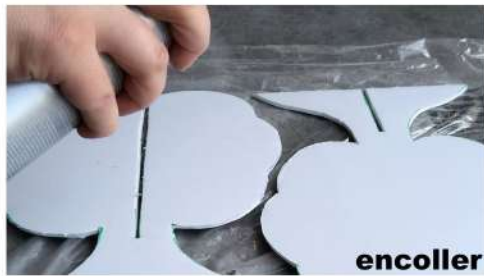

ARBRE PORTE BOUCLE D'OREILLES

MATÉRIEL :

- 1 CARTON MOUSSE A3
- 2 FEUILLES DÉCORATIVES
- COLLE EN SPRAY
- CISEAU
- POINÇON

Gabarit arbre

x 1

Découper

Gabarit arbre

x ↓