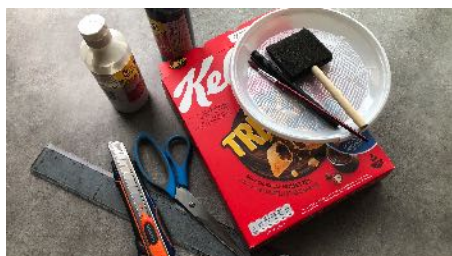

# TROUSSE EN BOITE CÉRÉALES

## Matériel :

- Boite céréales
- peinture
- pinceau
- scratch autocollant
- ciseaux
- règle
- cutteur

Tracer hauteur 8 cm

Tracer une hauteur 4 cm

Tracer une hauteur 8 cm

Découper

Dessiner 2 oreilles

Découper les oreilles