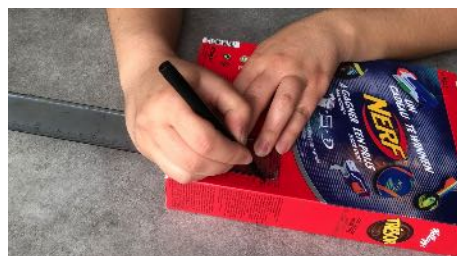

# TROUSSE EN BOITE CÉRÉALES

## Matériel :

- Boite céréales
- peinture
- pinceau
- scratch autocollant
- ciseaux
- règle
- cutteur

Tracer hauteur 8 cm

Tracer une hauteur 4 cm

Tracer une hauteur 8 cm

Découper

Dessiner 2 oreilles

Découper les oreilles

Tracer arrondis

Découper

Placer pression intérieure

Peindre oreilles, nez, yeux

Coller scratch