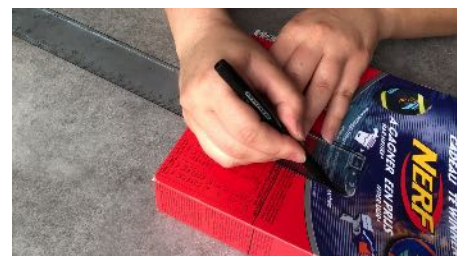

# TROUSSE EN BOITE CÉRÉALES

## Matériel :

- Boite céréales
- peinture
- pinceau
- scratch autocollant
- ciseaux
- règle
- cutteur

Tracer hauteur 8 cm

Tracer une hauteur 4 cm

Tracer une hauteur 8 cm

Découper

Dessiner 2 oreilles

Découper les oreilles