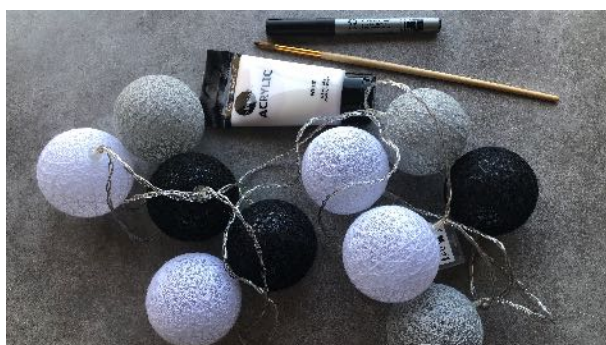

HALLOWEEN GUIRLANDE LUMINEUSE

Le matériel :

- Guirlande lumineuse
- Feutre noir
- Peinture blanche
- pinceau

Dessiner les yeux

Dessiner le nez

Dessiner la bouche

Peindre yeux, nez et bouche