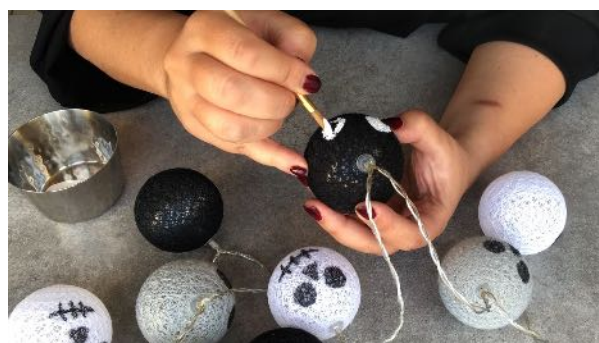

HALLOWEEN GUIRLANDE LUMINEUSE

Le matériel :

- Guirlande lumineuse
- Feutre noir
- Peinture blanche
- pinceau

Dessiner les yeux

Dessiner le nez

Dessiner la bouche

Peindre yeux, nez et bouche