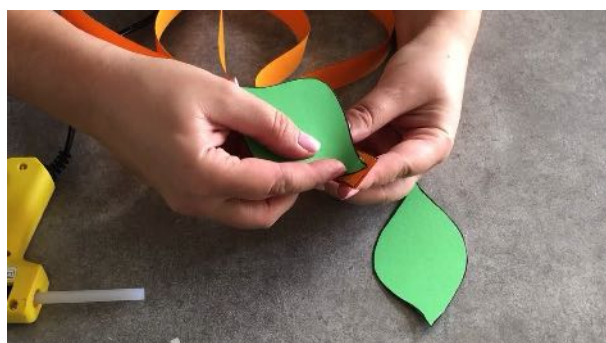

HALLOWEEN SUSPENSION CITROUILLE

Matériel:

- Grande feuille cartonnée orange
- Feuille cartonnée verte
- Ruban
- Feutre noir
- Ciseaux
- Règle
- Pistolet à colle

Coller la plus petite bande
Avec les 2 moyennes

Coller les bandes en bas de la petite
Recommencer pour les grandes bandes

Dessiner 2 feuilles et les découper

Coller les feuilles et un bout de ruban