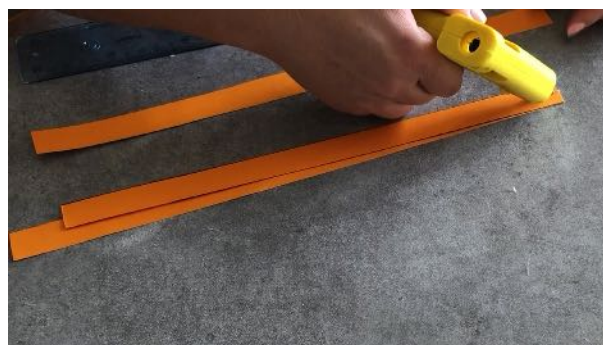

HALLOWEEN SUSPENSION CITROUILLE

Matériel:

- Grande feuille cartonnée orange
- Feuille cartonnée verte
- Ruban
- Feutre noir
- Ciseaux
- Règle
- Pistolet à colle

Coller la plus petite bande
Avec les 2 moyennes

Coller les bandes en bas de la petite
Recommencer pour les grandes bandes

Dessiner 2 feuilles et les découper

Coller les feuilles et un bout de ruban