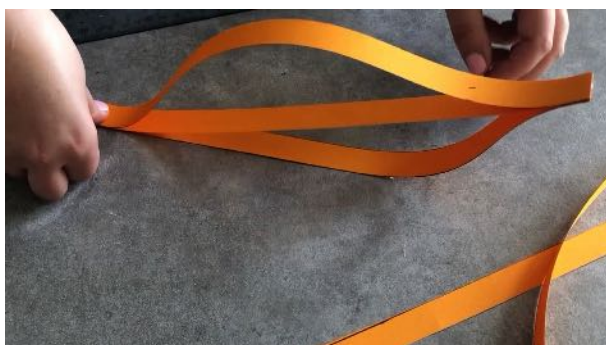

HALLOWEEN SUSPENSION CITROUILLE

Matériel:

- Grande feuille cartonnée orange
- Feuille cartonnée verte
- Ruban
- Feutre noir
- Ciseaux
- Règle
- Pistolet à colle

Coller la plus petite bande
Avec les 2 moyennes

Coller les bandes en bas de la petite
Recommencer pour les grandes bandes

Dessiner 2 feuilles et les découper

Coller les feuilles et un bout de ruban