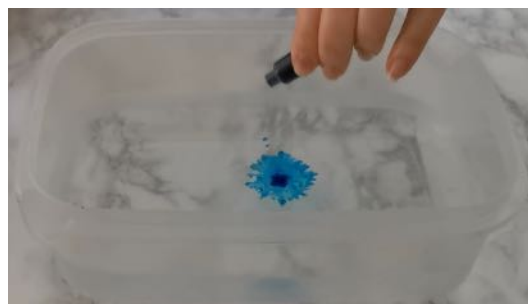

BAC SENSORIEL MONTESSORI

Matériel:

- Un bac
- De l'eau colorée bleu
- Les animaux de la banquise
- De la glace pilée
- Des glaçons
- Des pompons
- Des paillettes flocons

Dans un bac colorer
de l'eau en bleu

Placer des animaux en plastique
et congeler le bac

Décorer le bac avec de la glace pilée,
des glaçons, des pompons, ...

Placer des animaux de la banquise