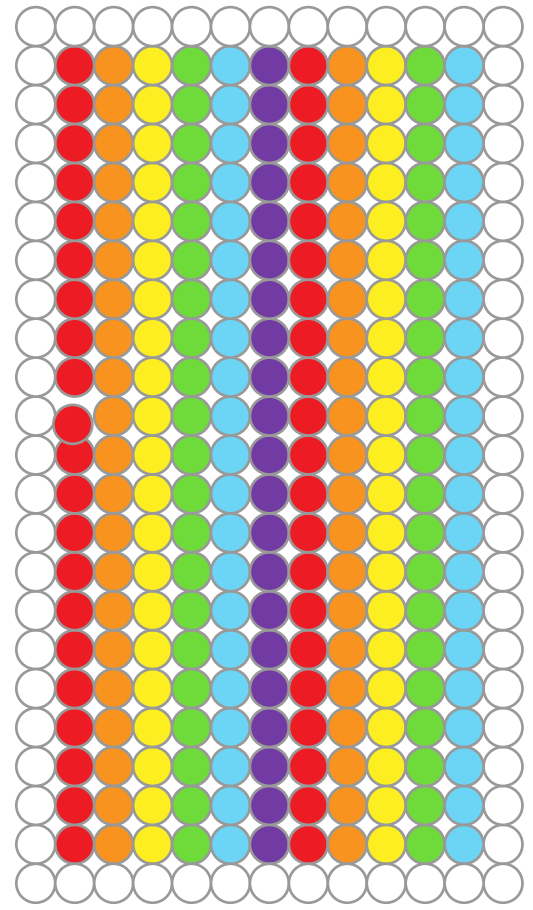

BOITE / POT A CRAYONS EN PERLES A REPASSER

DEVANT

CÔTÉ

CÔTÉ

DERRIÈRE

FOND DE BOITE