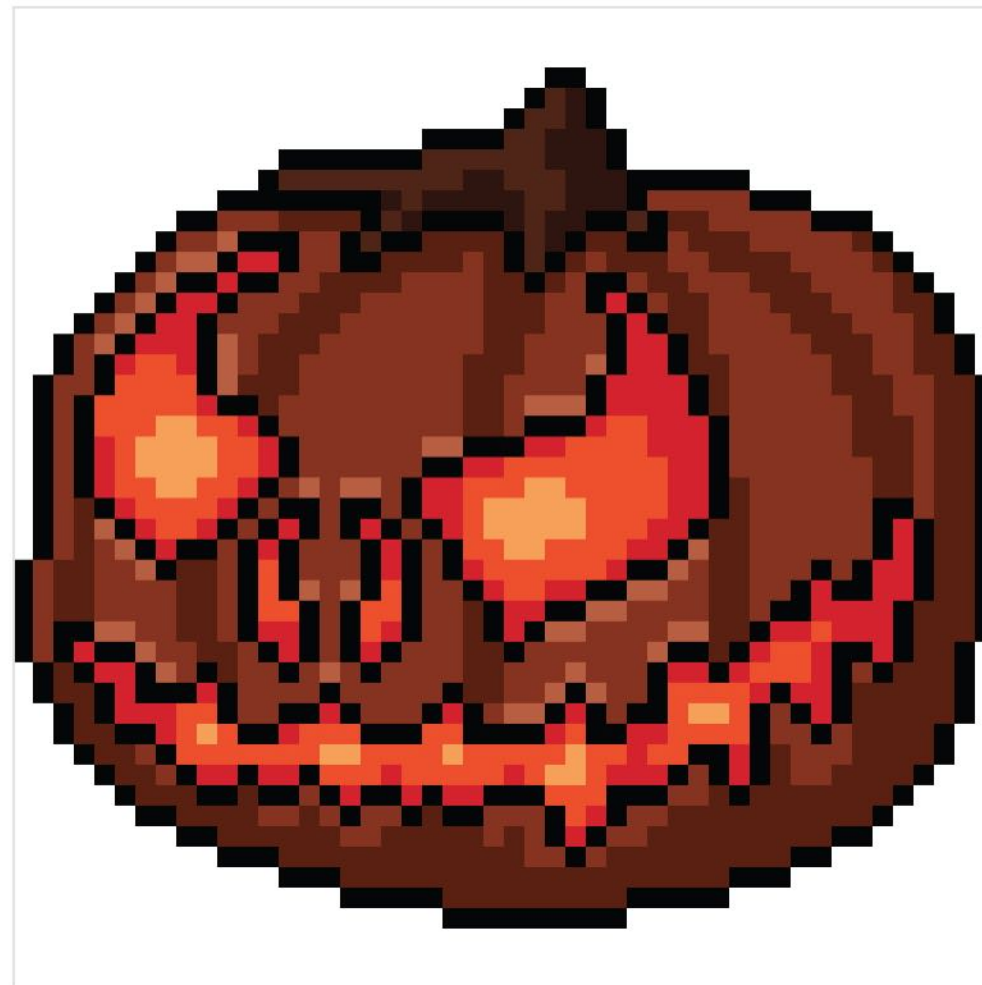

MODELE PIXEL ART

CITROUILLE D'HALLOWEEN

LES TUTOS D'HUGO

Usage personnel uniquement - Reproduction interdite

FICHE OFFERTE PAR **HUGO**
L'ESCARGOT