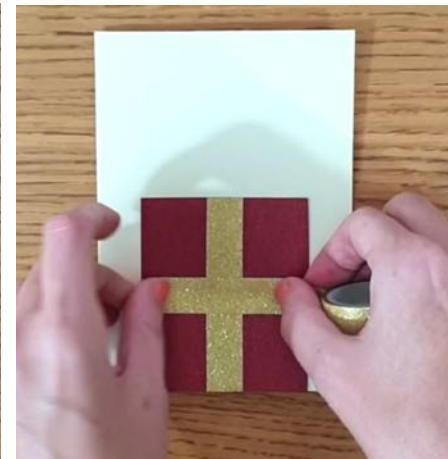

FICHE TUTO

OFFERT PAR

MATERIEL

- FEUILLE CLAIRE PLIÉE EN 2
- FEUILLES DE COUEUR ET/OU À PAILLETTES
- MASKING TAPE
- FEUTRES PERMANENTS TYPE POSCA
- STRASS / MINIS DÉCOS À COLLER
- COLLE
- CISEAUX

CARTE DE NOËL SCRAPBOOKING