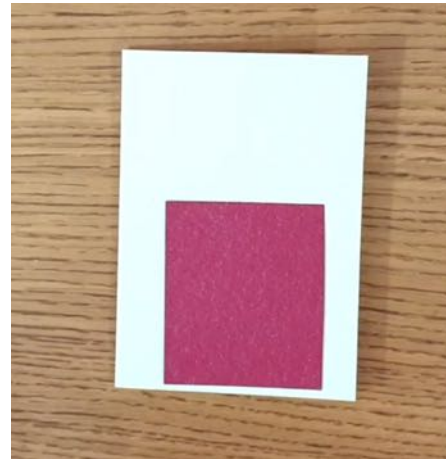

FICHE TUTO

OFFERT PAR

MATERIEL

- FEUILLE CLAIRE PLIÉE EN 2
- FEUILLES DE COUEUR ET/OU À PAILLETTES
- MASKING TAPE
- FEUTRES PERMANENTS TYPE POSCA
- STRASS / MINIS DÉCOS À COLLER
- COLLE
- CISEAUX

CARTE DE NOËL SCRAPBOOKING